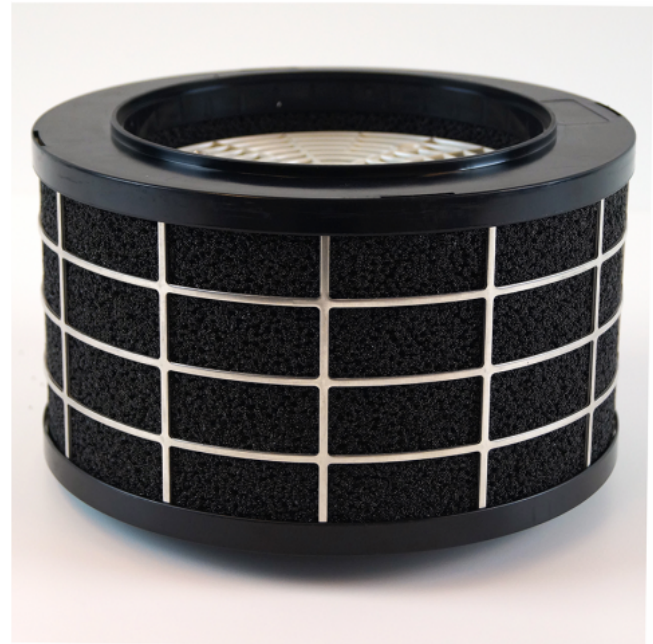

Thermex Plasmexfilter - Ø210mm

Varenummer: 535.10.1000.9

6.460,00 kr.

EAN nummer: 5703347961564

Fremtidens recirkuleringsfilter til emfang

Thermex Plasmex filter er den bedste recirkulationsløsning på markedet. Her får man det bedste af det bedste. Lang levetid, ekstrem høj effektivitet, ingen vedligehold og kvalitet i topklasse.

Thermex Plasmex filter kan næsten ikke sammenlignes med et traditionelt kulfilter. Effektiviteten er i en liga for sig med hele 96,50% af luften som bliver rensat når det passerer igennem filteret. Ligesom ved Mini Plasmex, så fungerer filteret ved at luftpartiklerne lades elektronisk, hvilket gør at lugten grundigt og effektivt filtreres fra i filteret. Udover at rense luften for lugt, bliver også bakterier, røg og andet forurening filtreret fra. Teknologien anvendes også i de mest avancerede luftrensere, blandt andet til glæde for allergikere.

Plasmex filter findes i 2 udgaver. Plasmex filter I, som er det almindelige cylinderformet Plasma filter. Dette anvendes typisk til væghængte, skabsmonteret og frithængende emhætter. Thermex tilbyder til dette filter et bredt udvalg af Plasmex filter bokse, til indbygning af Plasmex filteret. Det kunne for eksempel være til indbygning i overskab.

Derudover tilbydes også Thermex Plasmex Filter II, som er vores flade pendant til vores Plasma filtre. Dette filter er specielt

Plasmex®-filter I Rund

Revisjonsdato: 10/2020