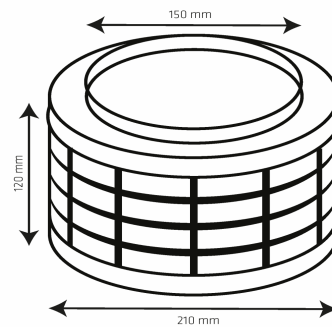

Plasmex®-filter I Rund